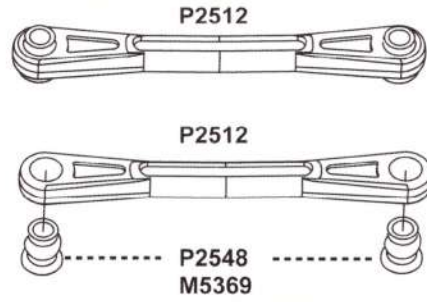

Нож средний

Клей

Сборка Шасси

Дифференциал передний/задний

Рулевой механизм

Передняя ступица

P2512 Рулевые тяги

Амортизатор

Задняя ступица

P2529 Рычаг рулевого управления

Подключение электронной схемы

P2525 Передний бампер

P2526 Задний бампер

Сборка шорт-курс шасси