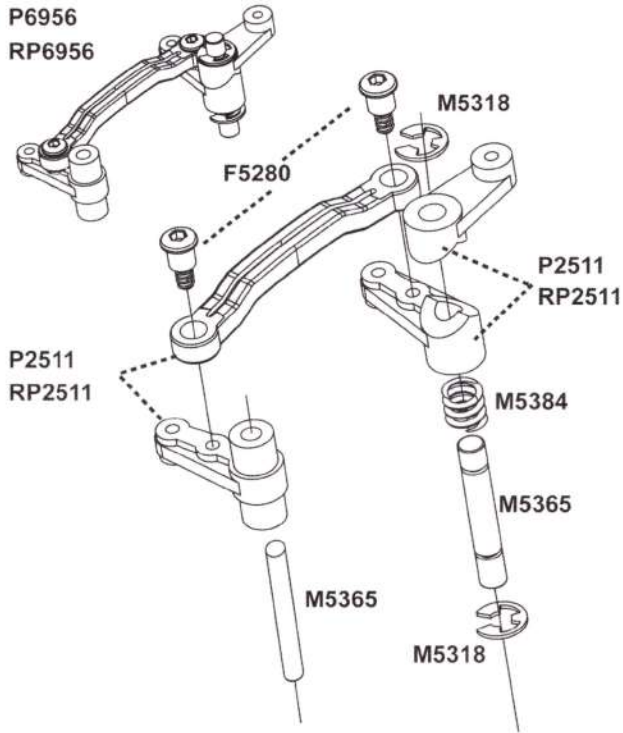

Нож средний

Клей

Сборка Шасси

Дифференциал передний/задний

Рулевой механизм

Передняя ступица

P2512 Рулевые тяги

Амортизатор

Задняя ступица

P2529 Рычаг рулевого управления

Подключение электронной схемы

P2525 Передний бампер

P2526 Задний бампер

Сборка шорт-курс шасси