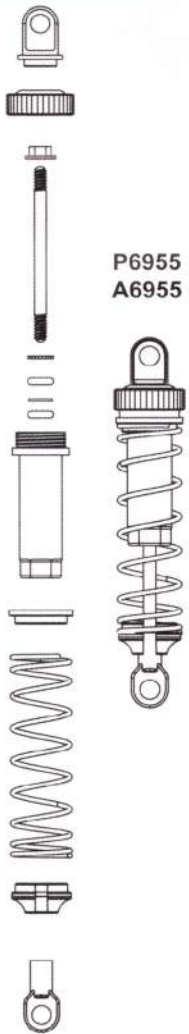

Основной инструмент

Шестигранные ключи

Гаечный ключ

Рекомендуемый инструмент

Шестигранные отвёртки

Кусачки

Ножницы

Пассатижи

Нож средний

Клей

Сборка Шасси

Дифференциал передний/задний

Рулевой механизм

Передняя ступица

P2512 Рулевые тяги

Амортизатор

Задняя ступица

P2529 Рычаг рулевого управления

Подключение электронной схемы

P2525 Передний бампер

P2526 Задний бампер

Сборка шорт-курс шасси