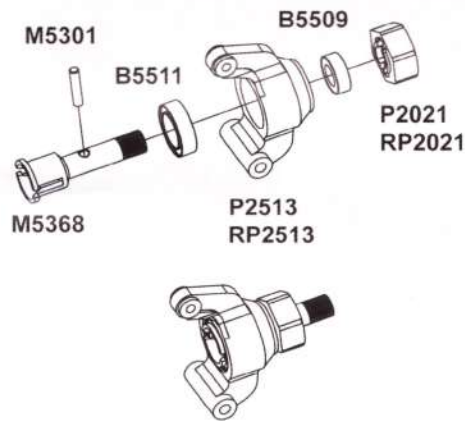

Нож средний

Клей

Сборка Шасси

Дифференциал передний/задний

Рулевой механизм

Передняя ступица

P2512 Рулевые тяги

Амортизатор

Задняя ступица

P2529 Рычаг рулевого управления

Подключение электронной схемы

P2525 Передний бампер

P2526 Задний бампер

Сборка шорт-курс шасси