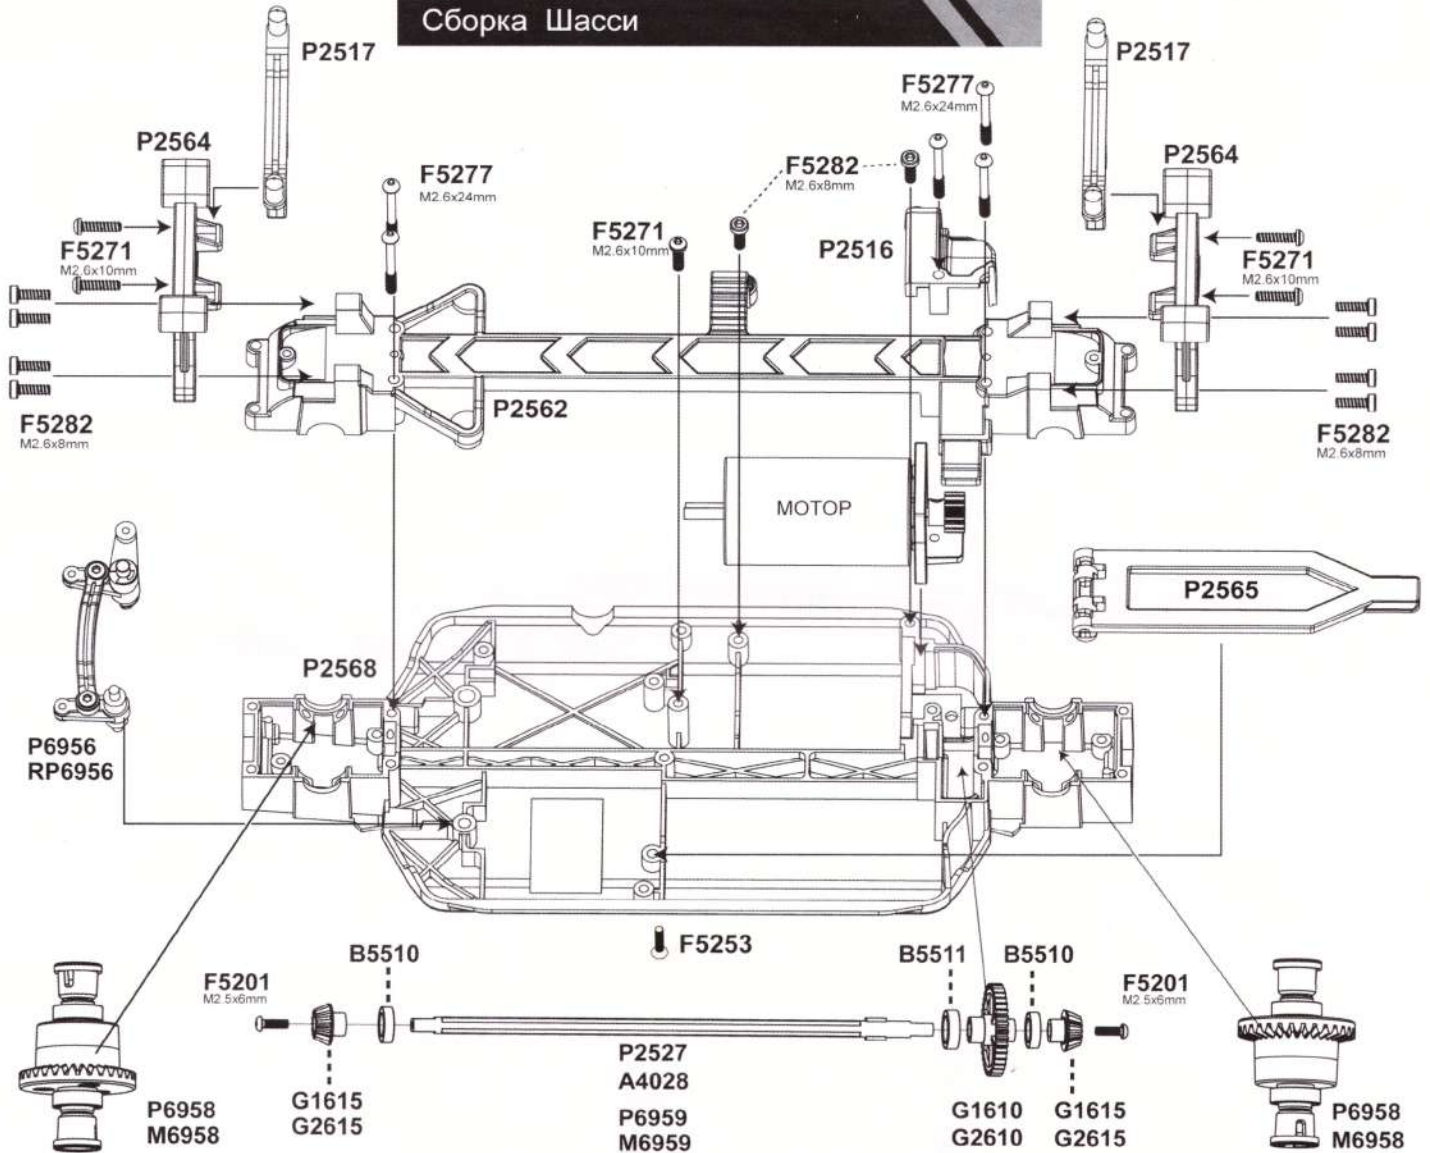

Нож средний

Клей

Сборка Шасси

Дифференциал передний/задний

Рулевой механизм

Передняя ступица

P2512 Рулевые тяги

Амортизатор

Задняя ступица

P2529 Рычаг рулевого управления

Подключение электронной схемы

P2525 Передний бампер

P2526 Задний бампер

Сборка шорт-курс шасси